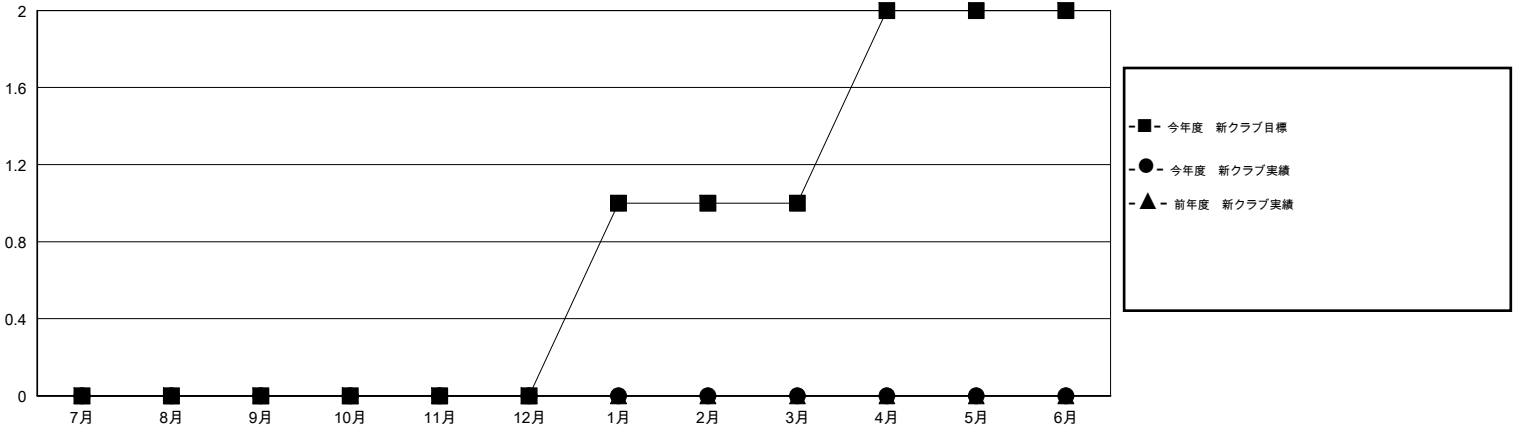

MONTHLY MEMBERSHIP PROGRESS REPORT

District 332 A

Results as of: 10/31/2015

GMT: Masayuki Kaneko

地域 JAPAN

GMT会則地域 5-Jap

クラブ				
結果 : 2015-2016				
四半期	新クラブ目標	新クラブ	解散クラブ	純増 / 減
7月/8月/9月	0	0	0	0
10月/11月/12月	0	0	0	0
1月/2月/3月	1	0	0	0
4月/5月/6月	1	0	0	0

名				
結果 : 2015-2016				
四半期	新会員目標	チャーターメン バー / 新会員	退会者	純増 / 減
7月/8月/9月	80	57	25	32
10月/11月/12月	30	5	3	2
1月/2月/3月	72	0	0	0
4月/5月/6月	15	0	0	0

新クラブ目標及び実績累計