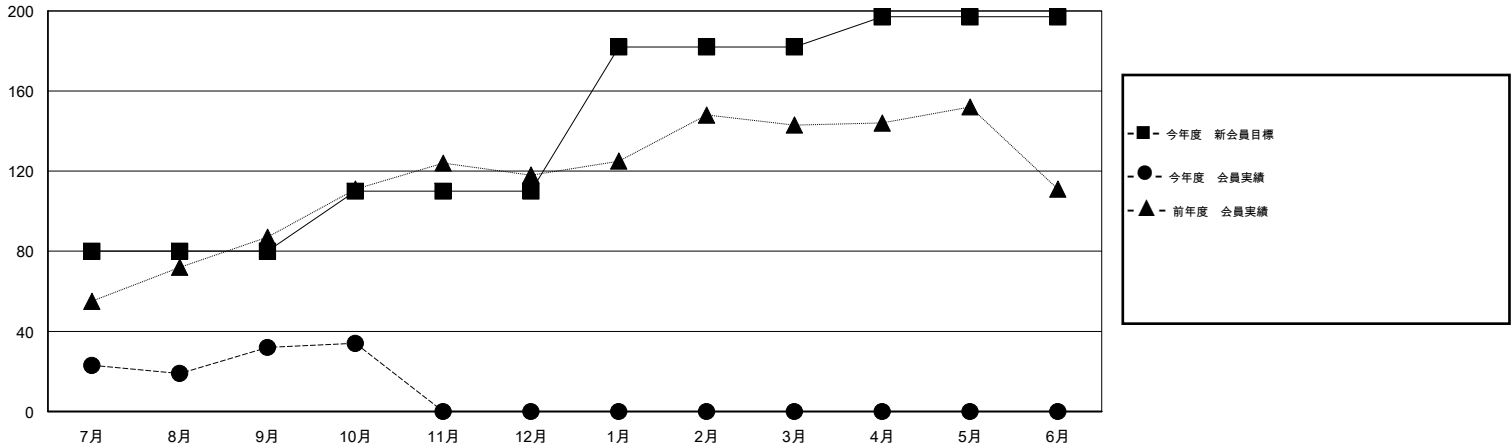

会員目標及び実績累計

解散クラブ: 0	30 CLUBS OF 64 一名以上の新会員を登録	男女別
		男性 1,673 (79.06%)
		女性 443 (20.94%)
退会者	健康診断データはこちら	家族会員 637
物故会員 4		世帯主 298
クラブ解散 0		世帯主以外 339
その他 24		
合計 28